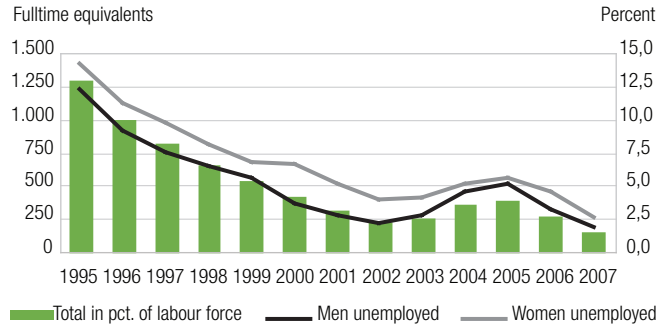

Unemployment

Unemployment by age groups. 2007

	No of fulltime equivalents			Pct. of population		
	Males	Females	Total	Males	Females	Total
Total	174	259	433	1,1	1,8	1,4
16-24 years	21	23	43	0,6	0,8	0,7
25-34 years	24	53	77	0,8	2,1	1,4
35-44 years	25	54	79	0,7	1,7	1,2
45-54 years	33	40	73	1,0	1,4	1,2
55-66 years	70	90	160	2,1	3,0	2,5